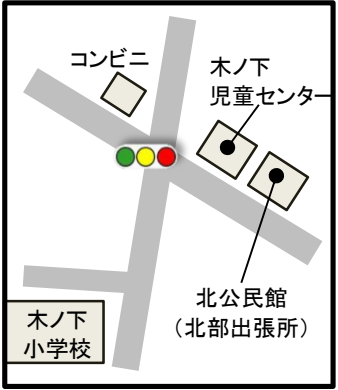

向山駅

至三沢市

至三沢市

いちよう公園

いきいき館

大山将棋  
記念館

みなくる館  
図書館

コンビニ

木ノ下  
児童センター

北公民館  
(北部出張所)

木ノ下  
小学校

農村環境  
改善センター

下田公園

第二みちのく有料道路

百石道路

おいらせ  
消防署

おいらせ交番

タケダスポーツ

コンビニ

百石  
高校

下田  
中学校

町民交流センター  
中央公民館

ケーキのヒマラヤ

木内々  
児童センター

至八戸市

下田駅